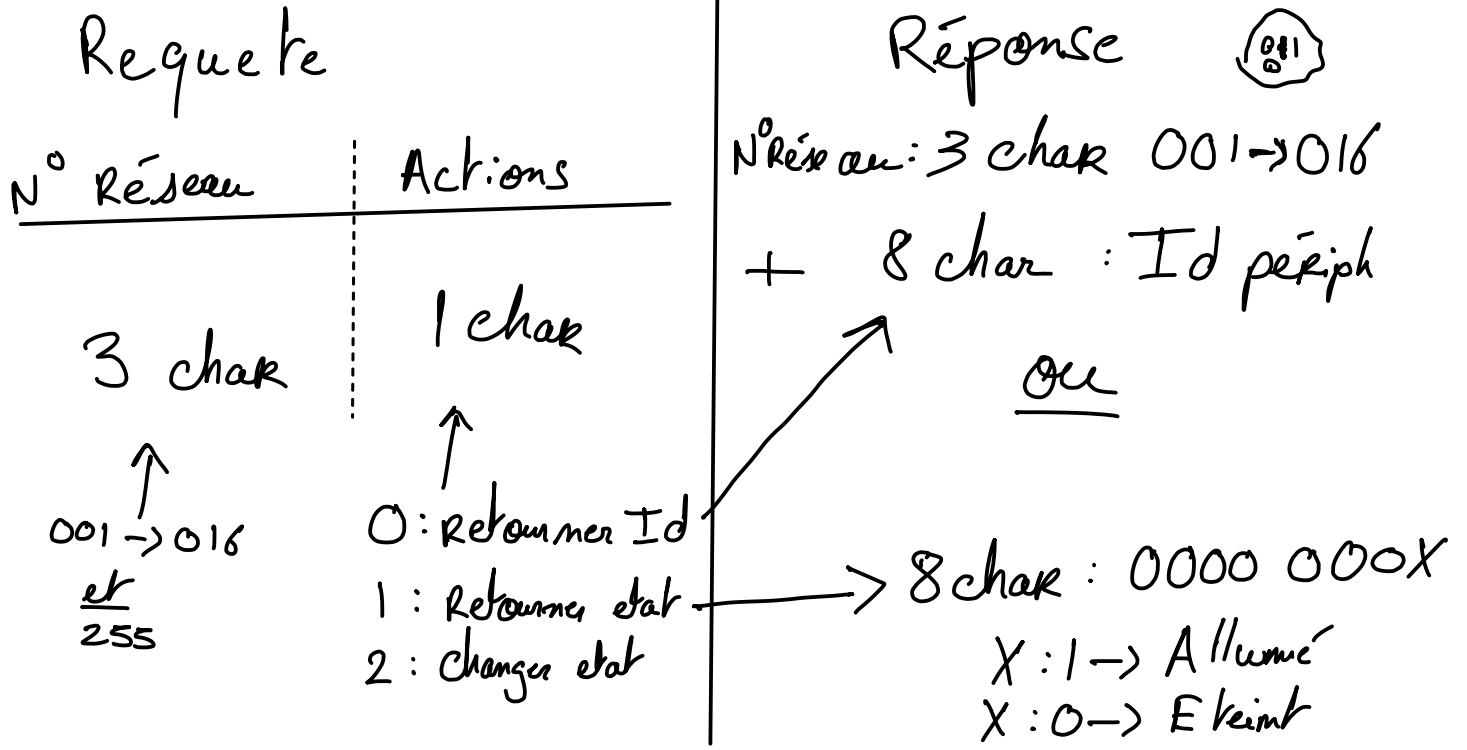

Port UDP: 4242

Exemple: Retourner Id de Theo

008 0
 N° Réseau Action

008 413C 2113
 N° Réseau Id. périph